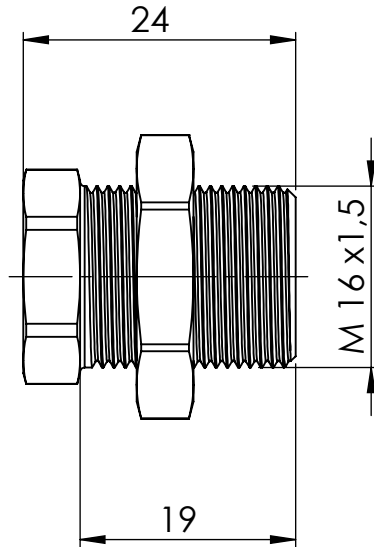

B

B

C

C

D

D

		Maßstab / Scale: 1.5:1	
		Material:	
		Benennung / Designation:	
		Schottnippel	
		Bulkhead nipple	
		Artikelnummer / item number:	Status
		138492	Format
		Typ-Nr.: MSN232M1618	Version
			Blatt / von sheet / of
			1
			2 / 2