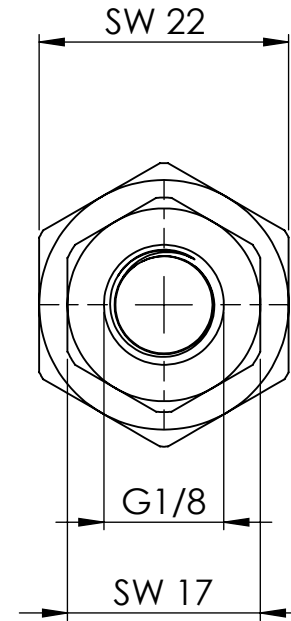

B

B

C

C

D

D

		Maßstab / Scale: 1.5:1	
		Material:	
		Benennung / Designation:	
		Schottnippel	
		Bulkhead nipple	
		Artikelnummer / item number:	Status
		138492	Format
		Typ-Nr.: MSN232M1618	Version
			Blatt / von sheet / of
			1
			2 / 2