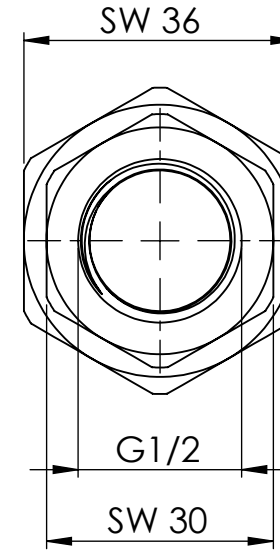

B

B

C

C

D

D

		Maßstab / Scale: 1:1	
		Material: CW 614N (CuZn39Pb3)	
		Benennung / Designation: Schott nipple Bulkhead nipple	
		Artikelnummer / item number: 138495	Status
		Typ-Nr.: MSN232M2812	Version
			Format A4
			Blatt / von sheet / of 2 / 2