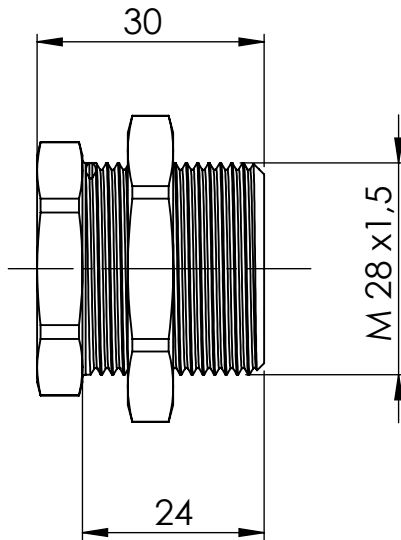

B

B

C

C

D

D

		Maßstab / Scale: 1:1	
		Material: CW 614N (CuZn39Pb3)	
		Benennung / Designation: Schott nipple Bulkhead nipple	
		Artikelnummer / item number: 138495	Status
		Typ-Nr.: MSN232M2812	Version
			Format A4
			Blatt / von sheet / of 2 / 2

1

2

3

4

5

6