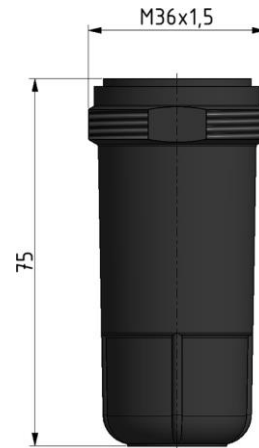

## Zubehör der Futura Serie

Ölbehälter Metall mit O-Ring 30x2

Artikel-Typ	Artikel-Nummer	Serie 1	Serie 2	Serie 3	Baugröße	Gewicht
740/11	100391	Futura	Multi-Fix	Standard	BG0	0.107 kg

### Technische Daten

- Eingangsdruck P1 max.: 12 bar
- Temperaturbereich: -10°C - +50°C
- Behälter: Metallbehälter
- Befestigungsart: Schraubgewinde